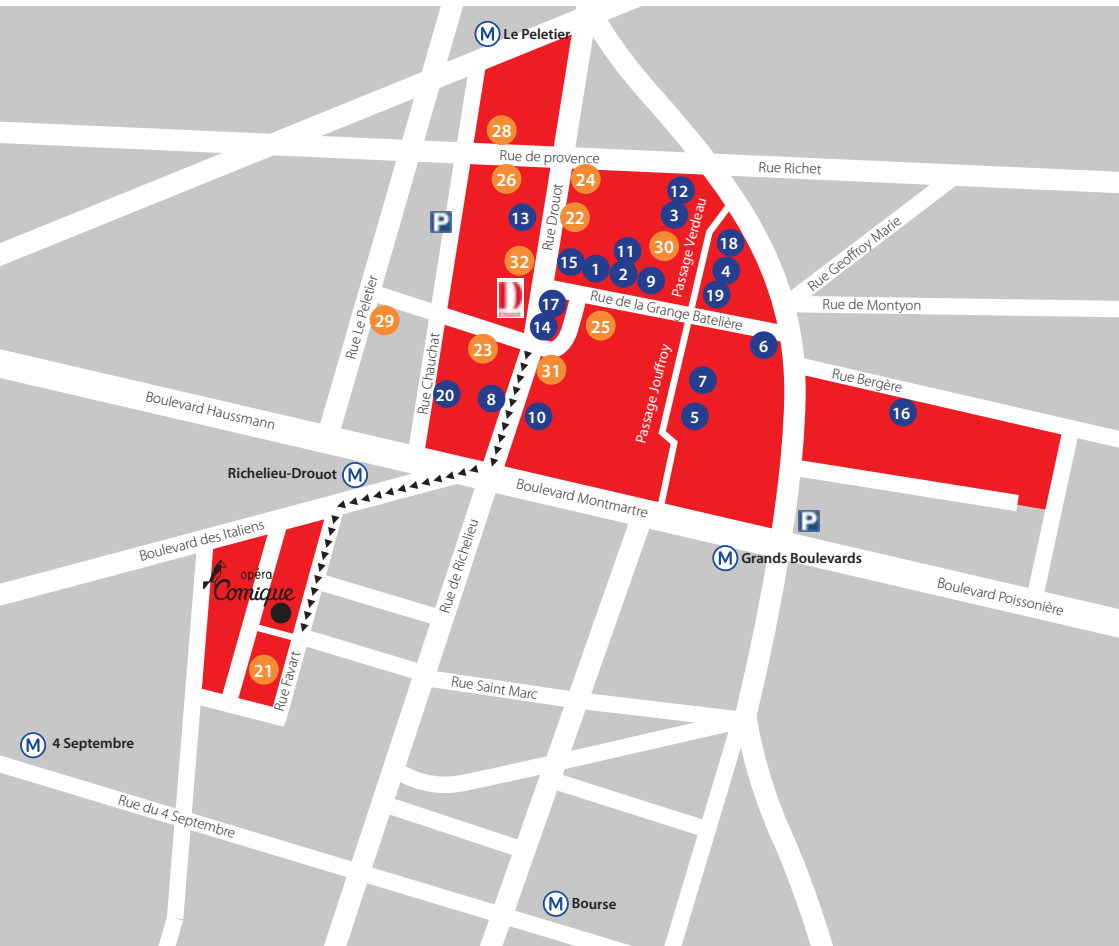

INVITÉ PAR : .....

.....

COMMUNICATION - PRESSE- RELATIONS PUBLIQUES

Chantal Grangé +33 (0)6 08 32 74 02

contact@quartier-art-drouot.com

www.quartier-art-drouot.com